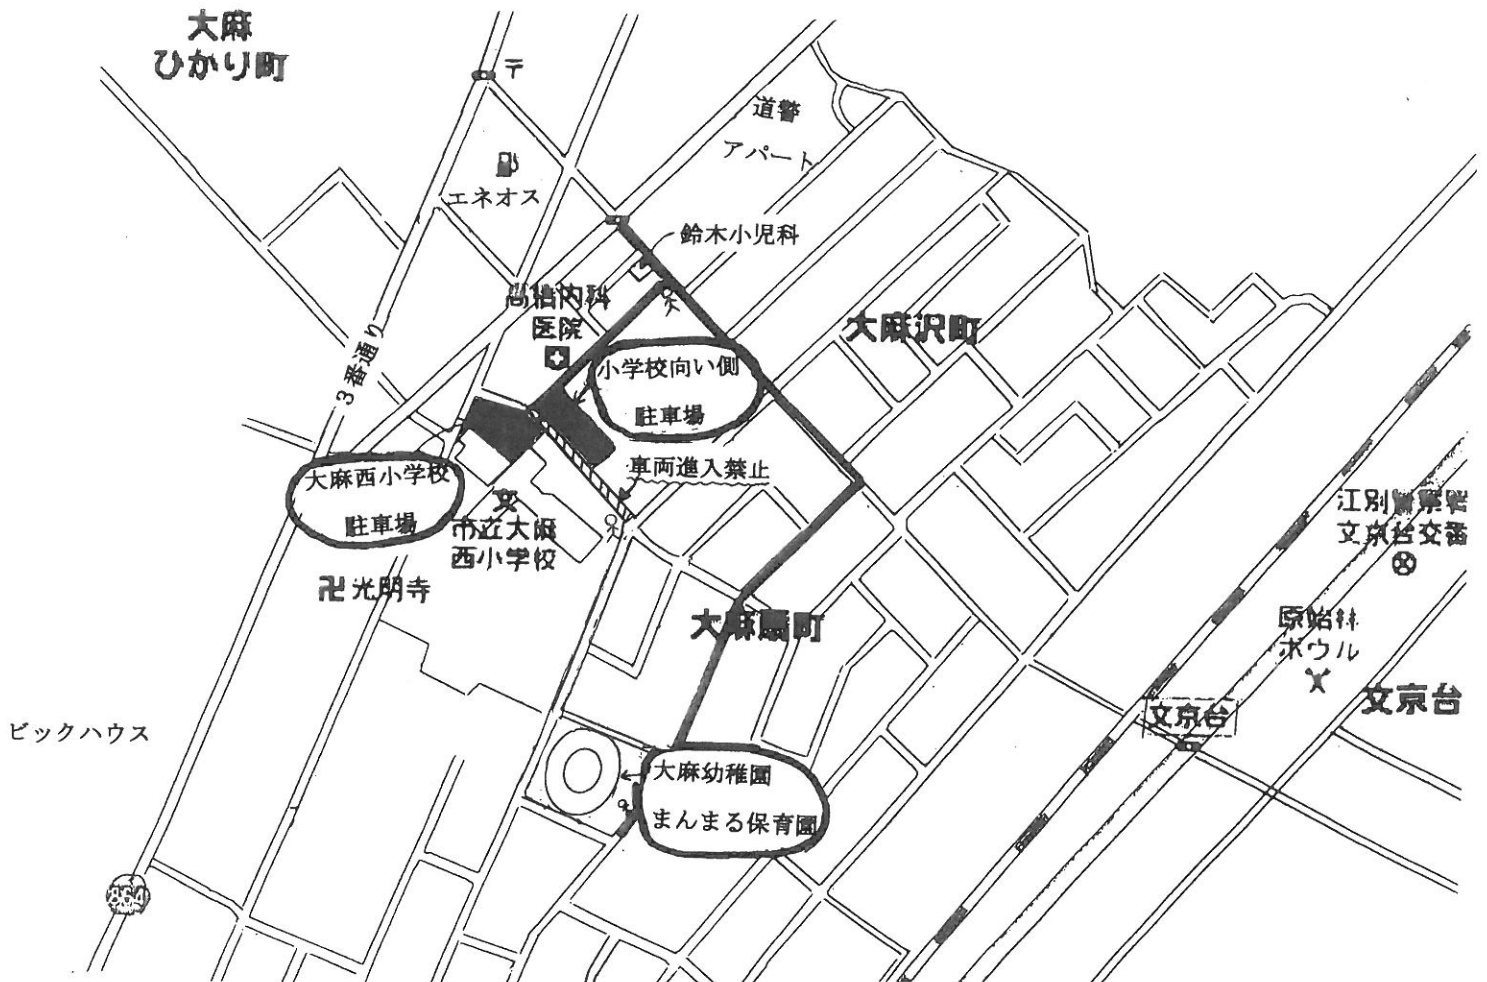

認定こども園 大麻幼稚園まんまる保育園

落成式駐車場のご案内

8月4日の落成式が近づいてまいりました。お忙しい中の御出席、ありがとうございます。
駐車場の御案内が遅くなりましたが、御来賓の皆様にご連絡致します。
園舎前駐車場は、台数に限りがございます。ご不便をおかけ致しますが、下記の駐車場を御利用の上、御来園下さいませよう宜しくお願い申し上げます。

日 時 : 平成23年8月4日(木) 10:00より

場 所 : 大麻幼稚園まんまる保育園ホールにて

駐車場 : 大麻西小学校駐車場及び小学校向かい側

※大麻西小学校前は、通学路の為、車両進入禁止となっております。

鈴木小児科を目印に駐車場の方にお入り下さい。尚、係の者が誘導致します。

駐車場に関して、何か御不明な点がございましたら大麻幼稚園

(011-386-5014) に御連絡下さい。